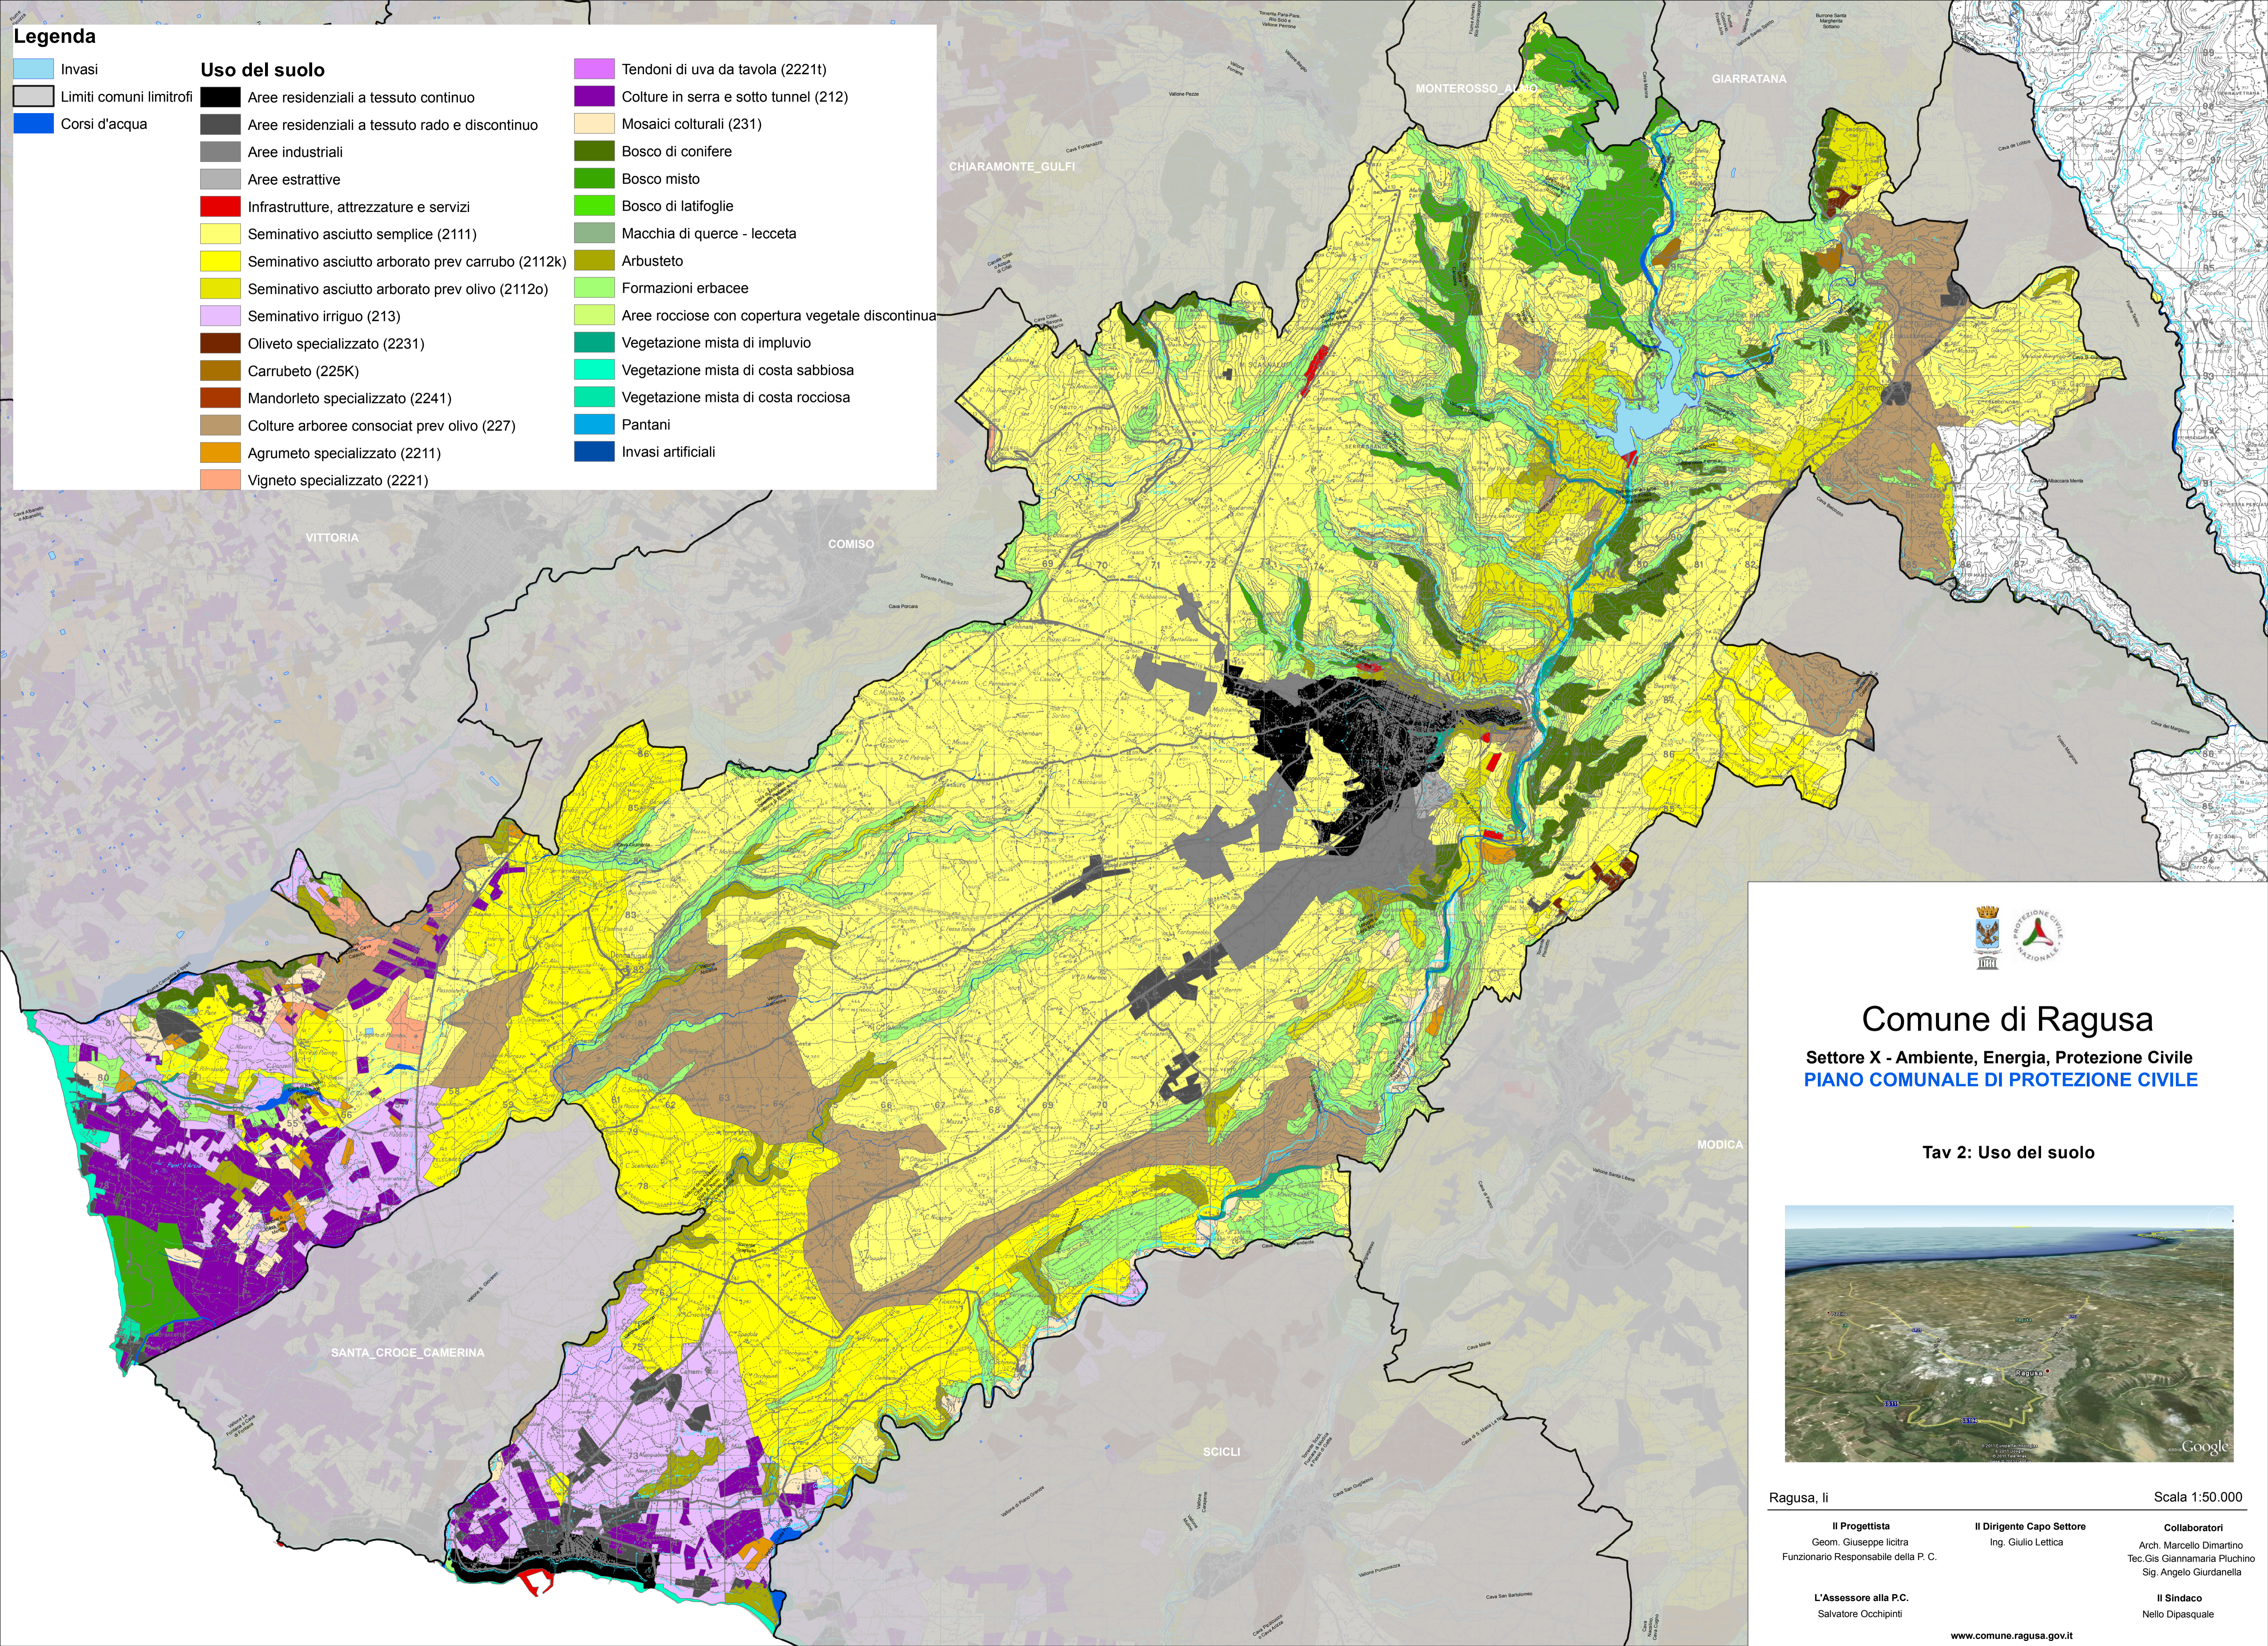

Legenda

 Invasi	Usa del suolo	 Tendenti di uva da tavola (2221t)
 Limiti comuni limitrofi	 Aree residenziali a tessuto continuo	 Colture in serra e sotto tunnel (212)
 Corsi d'acqua	 Aree residenziali a tessuto rado e discontinuo	 Mosaici culturali (231)
	 Aree industriali	 Bosco di conifere
	 Aree estrattive	 Bosco misto
	 Infrastrutture, attrezzature e servizi	 Bosco di latifoglie
	 Seminativo asciutto semplice (2111)	 Macchia di querce - lecceta
	 Seminativo asciutto arborato prev carrubo (2112k)	 Arbusteto
	 Seminativo asciutto arborato prev olivo (2112o)	 Formazioni erbacee
	 Seminativo irriguo (213)	 Aree rocciose con copertura vegetale discontinua
	 Oliveto specializzato (2231)	 Vegetazione mista di impluvio
	 Carrubeto (225K)	 Vegetazione mista di costa sabbiosa
	 Mandorleto specializzato (2241)	 Vegetazione mista di costa rocciosa
	 Colture arboree consociat prev olivo (227)	 Pantani
	 Agrumeto specializzato (2211)	 Invasi artificiali
	 Vigneto specializzato (2221)	

Comune di Ragusa

Settore X - Ambiente, Energia, Protezione Civile
PIANO COMUNALE DI PROTEZIONE CIVILE

Tav 2: Uso del suolo

Ragusa, li Scala 1:50.000

<p>Il Progettista Geom. Giuseppe Ilictra Funziionario Responsabile della P. C.</p>	<p>Il Dirigente Capo Settore Ing. Giulio Letticia</p>	<p>Collaboratori Arch. Marcello Dimartino Tec. Gis Giannamaria Pluchino Sig. Angelo Giurdanella</p>
<p>L'Assessore alla P.C. Salvatore Occhipinti</p>	<p>Il Sindaco Nello Dipasquale</p>	